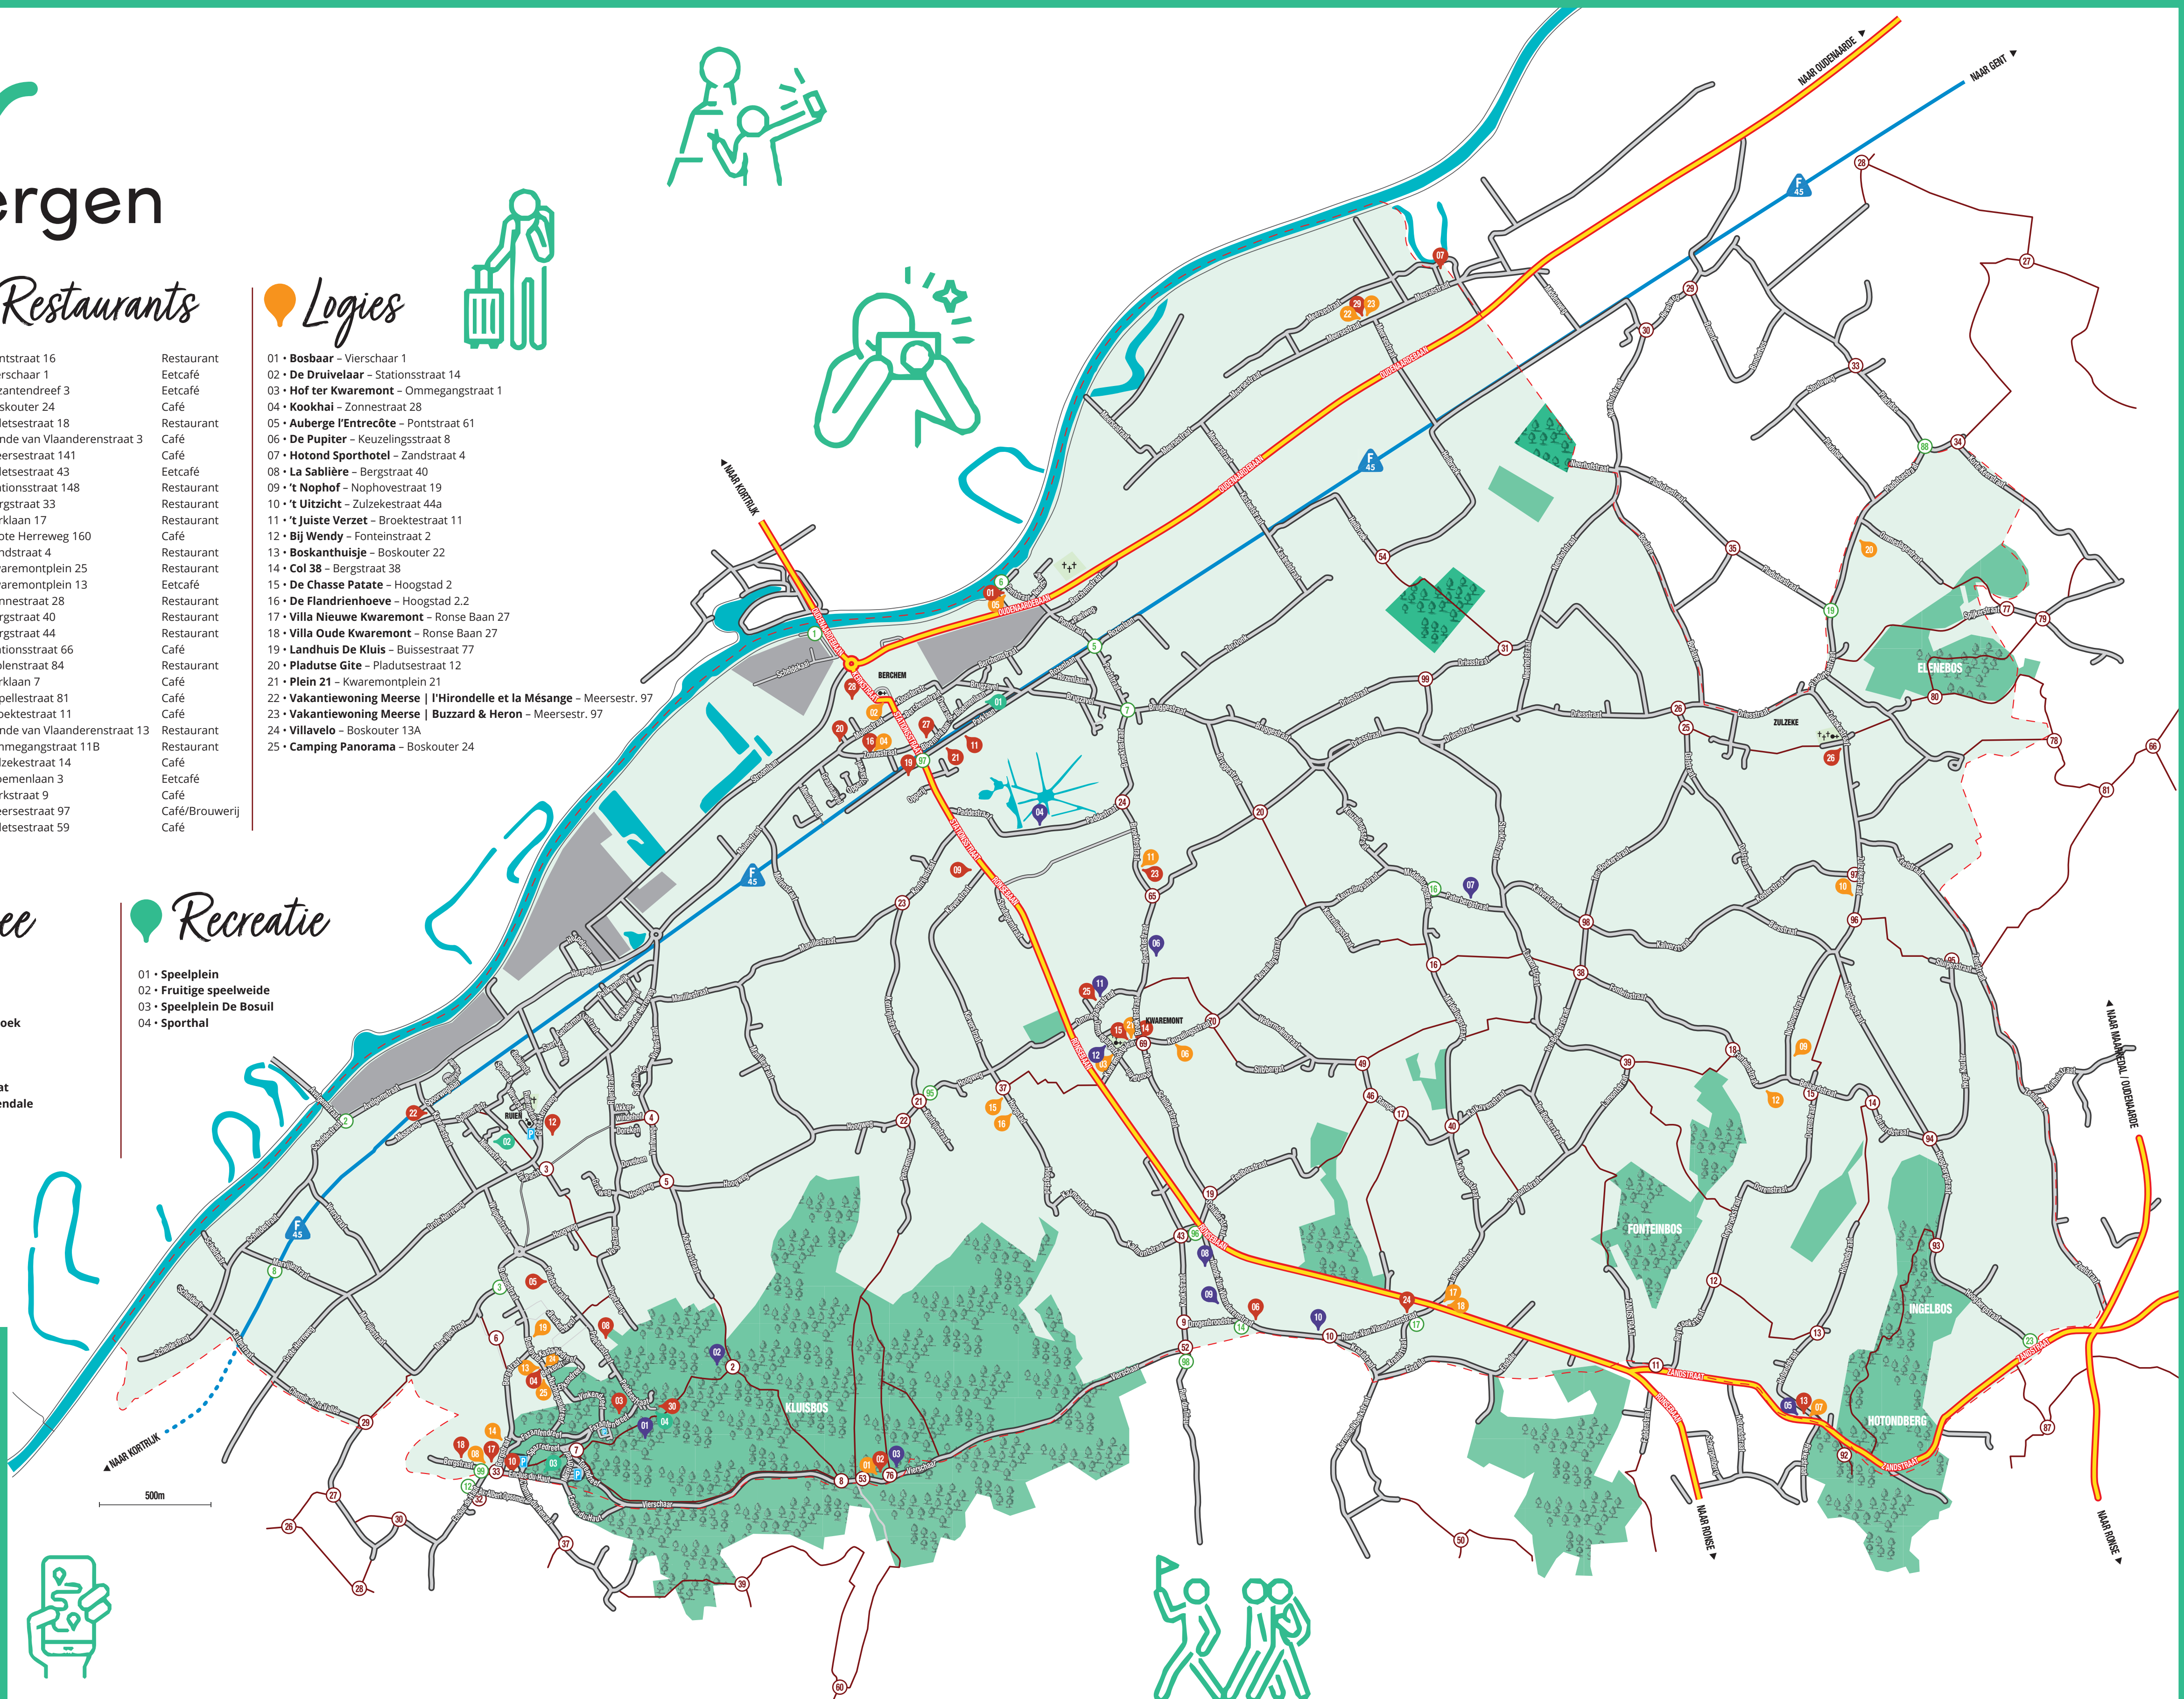

Must-see

- 01 • Peetje & Meetje
- 02 • Liefdesbron
- 03 • Vierschaar
- 04 • Natuurreservaat Paddenbroek
- 05 • Hotondmolen
- 06 • Oude Kwaremont
- 07 • Paterberg
- 08 • Ronde van Vlaanderenstraat
- 09 • Monument Karel Van Wijnendale
- 10 • Galerij Beukenhof
- 11 • Galerij Malpertuis
- 12 • Galerij Theaxus

Recreatie

- 01 • Speelplein
- 02 • Fruitige speelweide
- 03 • Speelplein De Bosuil
- 04 • Sporthal

- 1 Fietsknooppunt
- 1 Wandelknooppunt

Meer Info