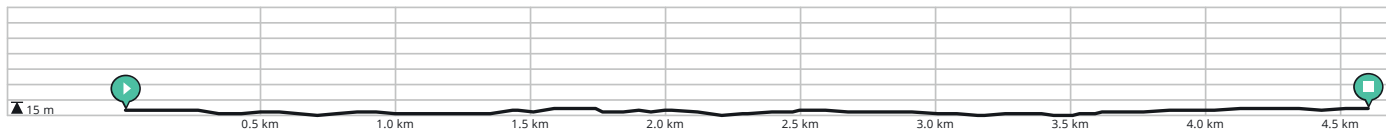

Beweegroute BERCHEM

4,6 km

Reliëf Beweegroute BERCHEM

 **Start** Gemeentehuis Parklaan

 **Parking** Parklaan

 **Afstand** 4,6 km

 **Hoogtemeters** 10 hm

 **Buggy- en rolstoelvriendelijk** Ja