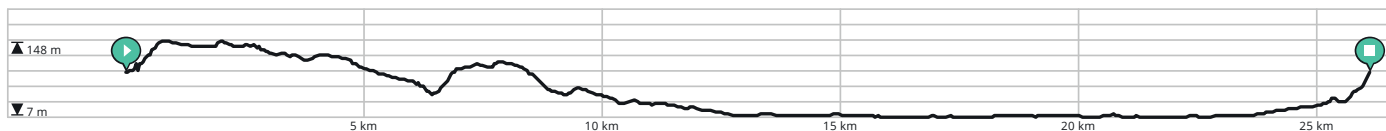

# Beweegroute KLUISBERGEN

26,1 km

## Reliëf Beweegroute KLUISBERGEN

 **Start** Fazantendreef (achteraan op parking)

 **Parking** Parking Boswachtershuisje

 **Afstand** 26,1 km

 **Hoogtemeters** 237 hm

 **Buggy- en rolstoelvriendelijk** Neen