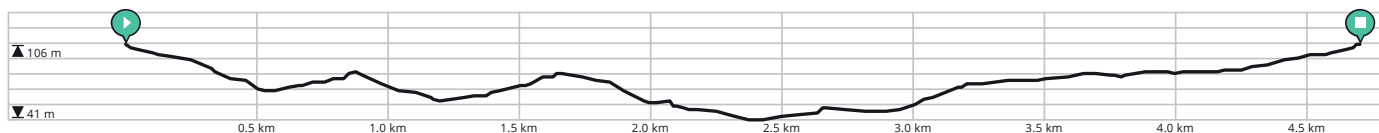

# Beweegroute KWAREMONT

4,7 km

## Reliëf Beweegroute KWAREMONT

 **Start** Hoek Schilderstraat - Feelbosstraat

 **Parking** Ronde van Vlaanderenstraat

 **Afstand** 4,7 km

 **Hoogtemeters** 99 hm

 **Buggy- en rolstoelvriendelijk** Neen

 **Nood aan een pauze?**