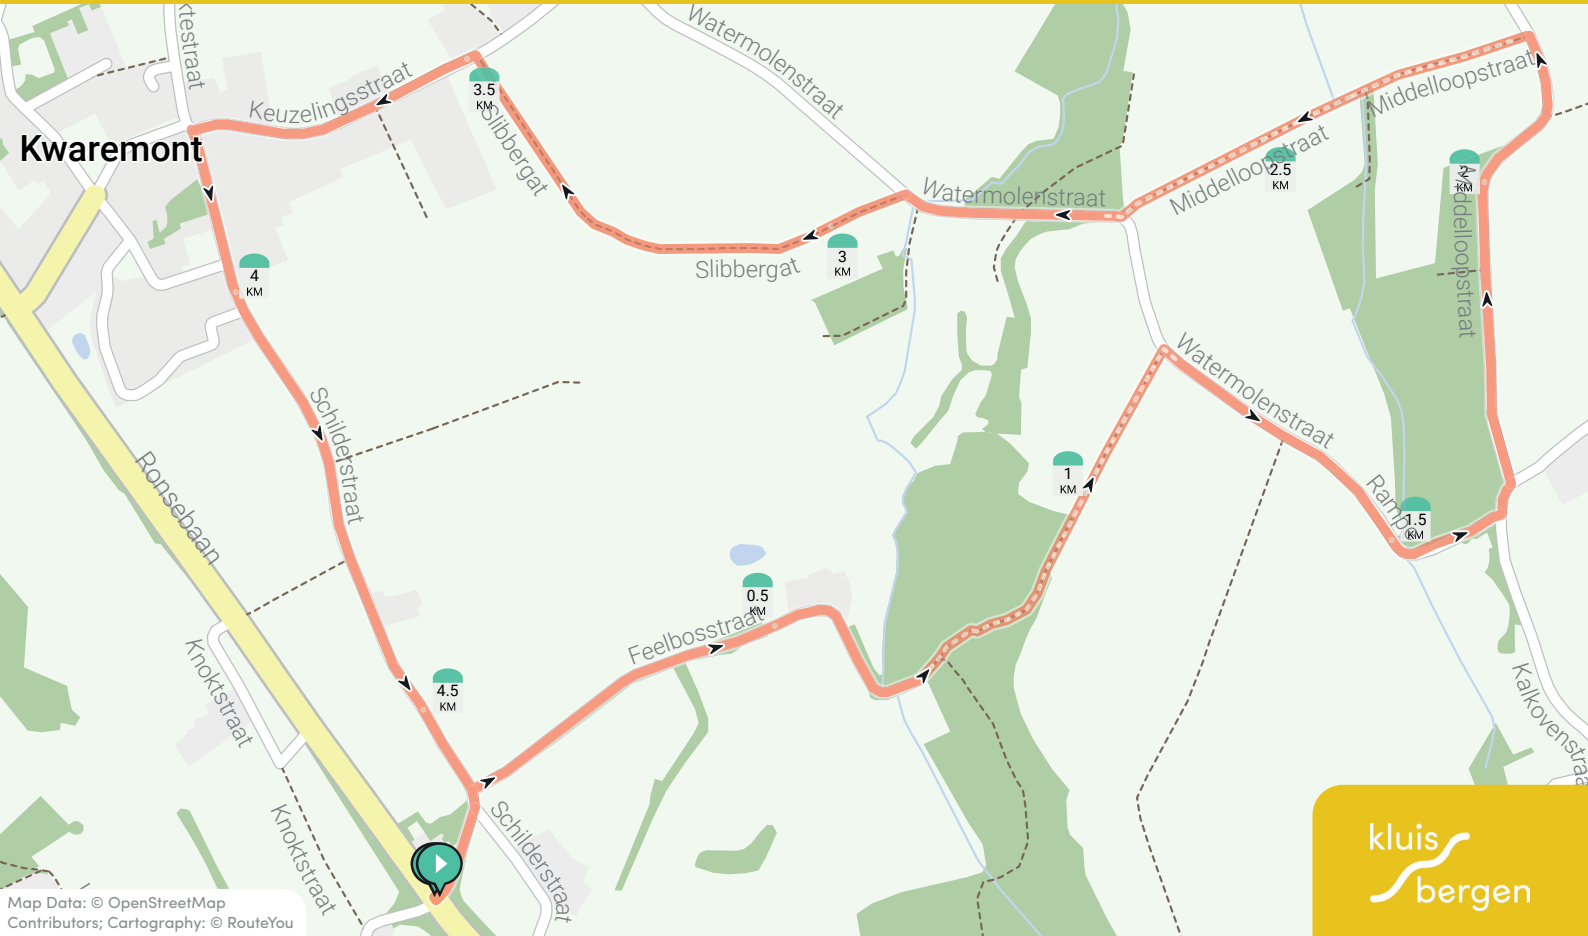

# Beweegroute KWAREMONT

4,7 km

## Reliëf Beweegroute KWAREMONT

 **Start** Hoek Schilderstraat - Feelbosstraat

 **Parking** Ronde van Vlaanderenstraat

 **Afstand** 4,7 km

 **Hoogtemeters** 99 hm

 **Buggy- en rolstoelvriendelijk** Neen

 **Nood aan een pauze?**

- In 't Palet
- Eetcafé In de Zon
- D'Oude Hoeve

**Meer info of  
GPX-bestand nodig?**

**Scan de QR-code  
of surf naar**  
[kluisbergen.be/beweegroutes](https://kluisbergen.be/beweegroutes)