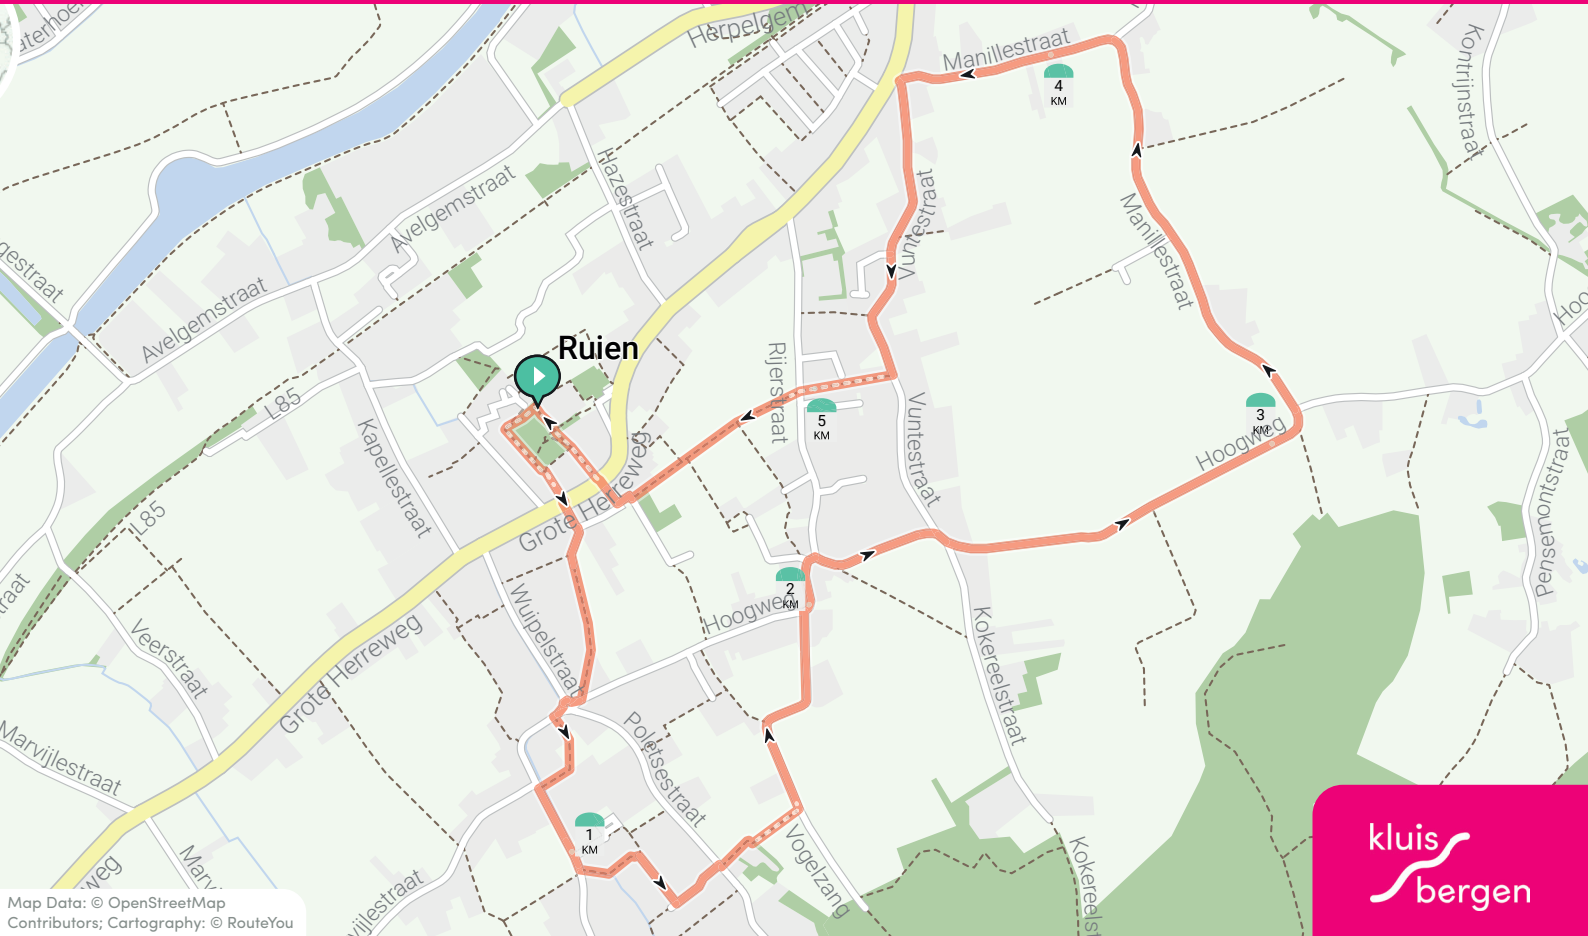

Beweegroute RUIEN

7,1 km

Reliëf Beweegroute RUIEN

 **Start** Fruitige Speelweide

 **Parking** Aan de kerk van Ruien

 **Afstand** 7,1 km

 **Hoogtemeters** 45 hm

 **Buggy- en rolstoelvriendelijk** Neen

 **Nood aan een pauze?**

- Café 't Helle 4
- Zevende zegel

**Meer info of
GPX-bestand nodig?**

**Scan de QR-code
of surf naar**
kluisbergen.be/beweegroutes