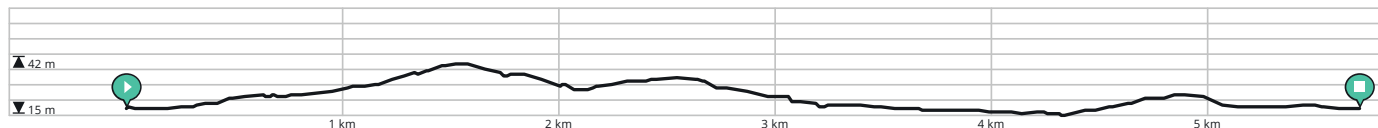

Beweegroute RUIEN

7,1 km

Reliëf Beweegroute RUIEN

 **Start** Fruitige Speelweide

 **Parking** Aan de kerk van Ruien

 **Afstand** 7,1 km

 **Hoogtemeters** 45 hm

 **Buggy- en rolstoelvriendelijk** Neen