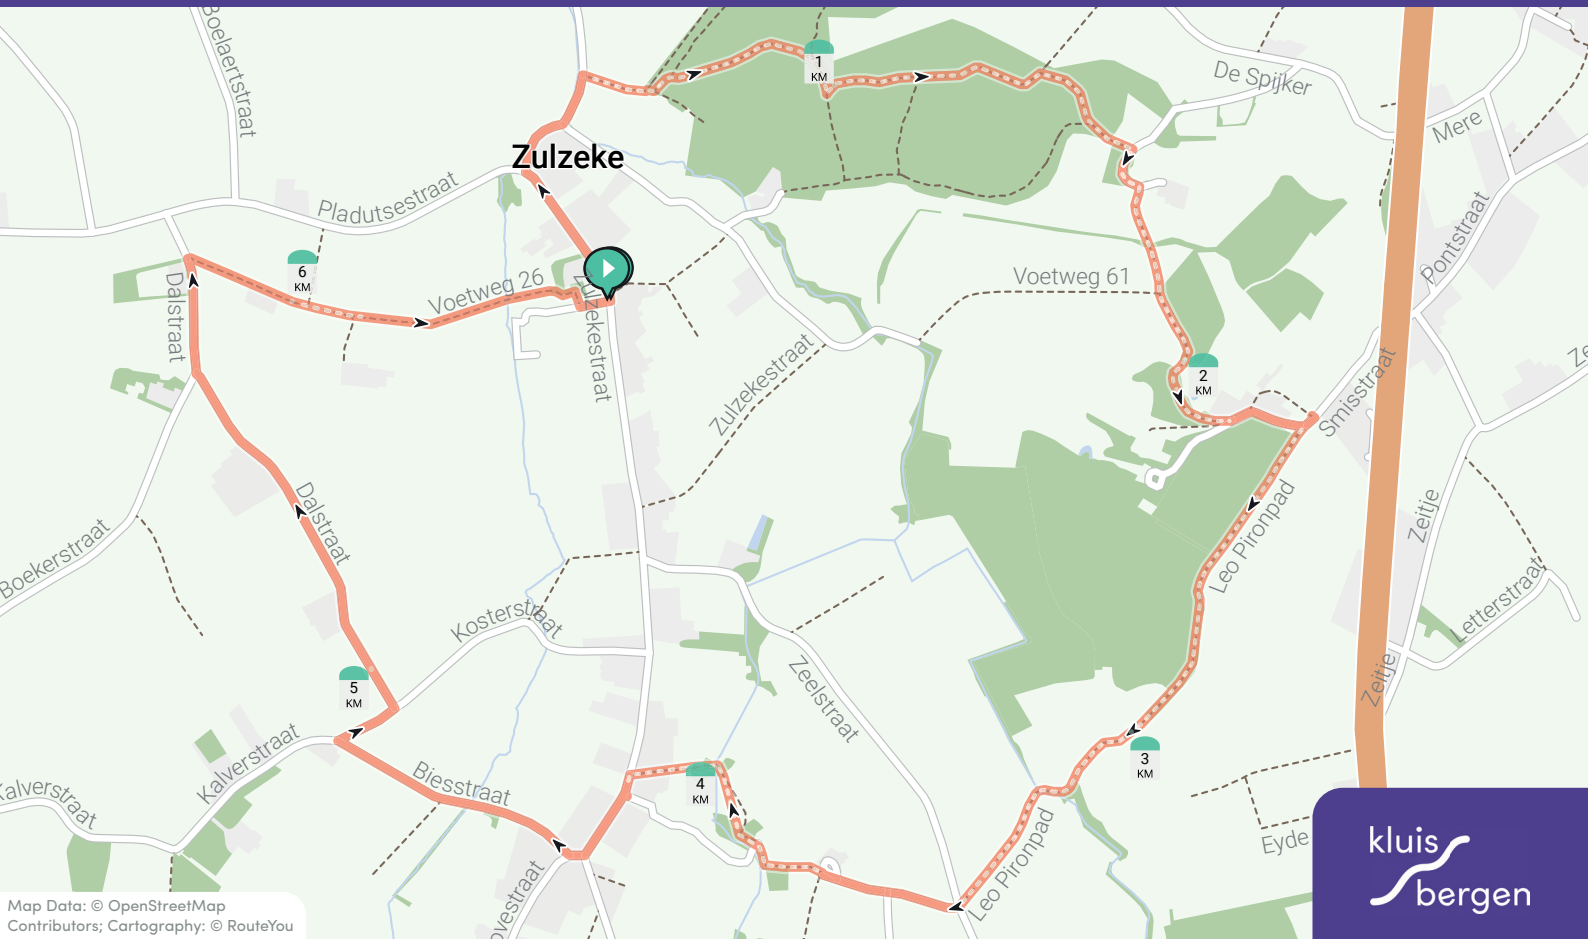

Beweegroute ZULZEKE

6,6 km

Reliëf Bewegroute ZULZEKE

Start Kerk Zulzeke

Parking Naast de kerk van Zulzeke

Afstand 6,6 km

Hoogtemeters 125 hm

Buggy- en rolstoelvriendelijk Neen

Nood aan een pauze?

- Café 't Oud Gemeentehuis

**Meer info of
GPX-bestand nodig?**

**Scan de QR-code
of surf naar**
kluisbergen.be/bewegroutes