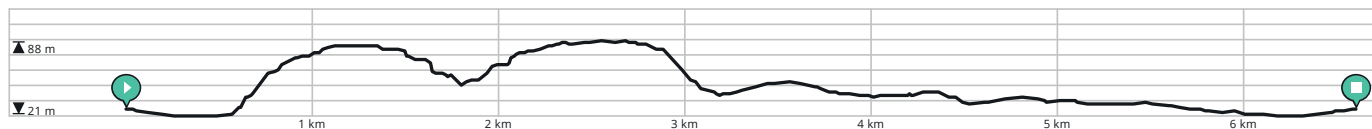

Beweegroute ZULZEKE

6,6 km

Reliëf Bewegroute ZULZEKE

Start Kerk Zulzeke

Parking Naast de kerk van Zulzeke

Afstand 6,6 km

Hoogtemeters 125 hm

Buggy- en rolstoelvriendelijk Neen